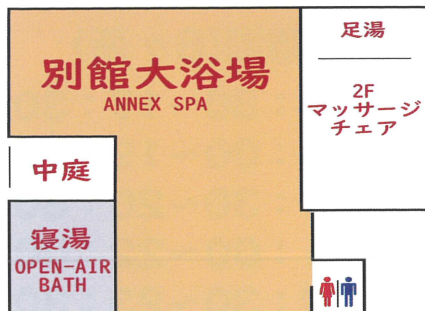

別館 ANNEX Building