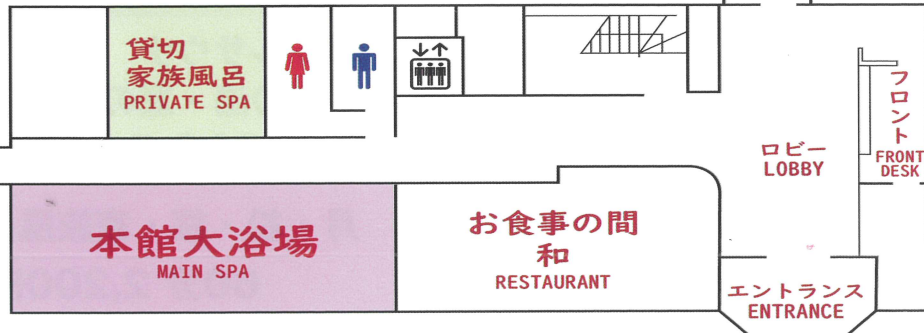

本館 MAIN Building