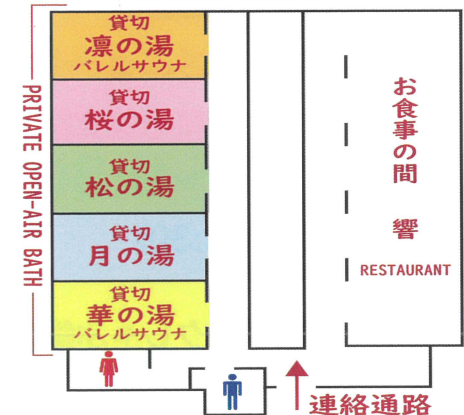

新館 NEW Building